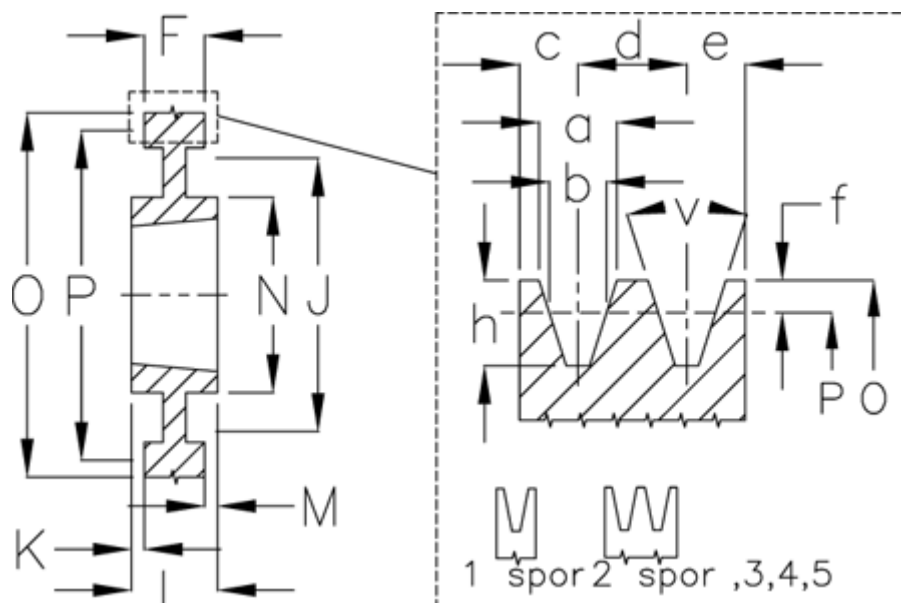

Varenummer: 604111030002
 Beskrivelse: Kileremsskive SPB 300/2 TL2517

Mål

a	= 16.3	f	= 3.5	N	= 125
Antal spor	= 2	F	= 44	O	= 307.0
b	= 14.0	For bøsning	= 2517	P	= 300
Bøsning ø max.	= 60	h	= 17.5	Type	= SPB
c	= 12.5	J	= 257	v	= 38 grader
d	= 19.0	K	= -		
e	= 12.5	L	= 45		
E	= 20	m	= 1.0		